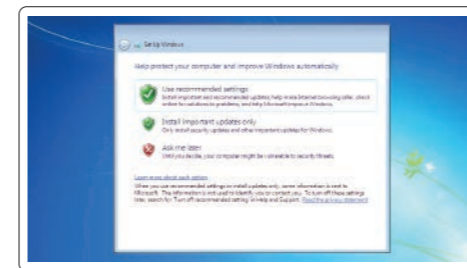

Protect your computer

Lindungi komputer Anda | Bảo vệ máy tính của bạn
حماية جهاز الكمبيوتر الخاص بك

Ubuntu

Follow the instructions on the screen to finish setup.

Ikuti petunjuk pada layar untuk menyelesaikan pengaturan.

Làm theo các hướng dẫn trên màn hình để hoàn tất việc thiết lập.

اتباع الإرشادات التي تظهر على الشاشة لإنهاء عملية الإعداد.

Product support and manuals
Manual dan dukungan produk
Hỗ trợ sản phẩm và sách hướng dẫn
دعم المنتج والدلائل

Dell.com/support
Dell.com/support/manuals
Dell.com/support/windows
Dell.com/support/linux

Contact Dell
Hubungi Dell | Liên hệ Dell
الاتصال بـ Dell

Dell.com/contactdell

Regulatory and safety
Regulasi dan keselamatan | Quy định và an toàn
ممارسات الأمان والممارسات التنظيمية

Dell.com/regulatory_compliance

Regulatory model
Model regulatori | Model quy định
الطرز التنظيمي

P47F

Regulatory type
Jenis regulatori | Loại quy định
النوع التنظيمي

P47F007

Computer model
Model komputer | Model máy tính
طرز جهاز الكمبيوتر

Vostro 15-3561

0771RMA00

© 2016 Dell Inc.
© 2016 Microsoft Corporation.
© 2016 Canonical Ltd.

Printed in China.
2016-06