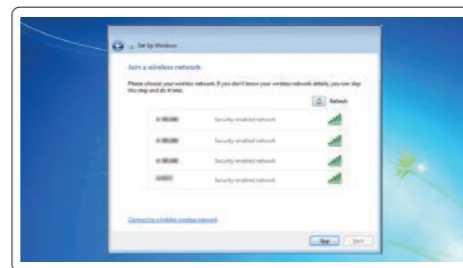

2 Finish operating system setup

Tuntaskan penataan sistem operasi | Kết thúc thiết lập hệ điều hành
إنهاء إعداد نظام التشغيل

Windows 7

Set a password for Windows

Atur kata sandi untuk Windows | Cài mật khẩu cho Windows
إعداد كلمة المرور لنظام Windows

Connect to your network

Sambungkan ke jaringan Anda | Kết nối vào mạng của bạn
التوصيل بالشبكة

NOTE: If you are connecting to a secured wireless network, enter the password for the wireless network access when prompted.