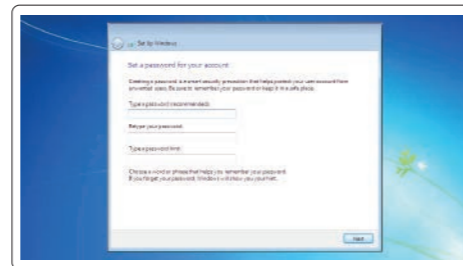

2 Finish operating system setup

Tuntaskan penataan sistem operasi | Kết thúc thiết lập hệ điều hành
إنهاء إعداد نظام التشغيل

Windows 7

Set a password for Windows

Atur kata sandi untuk Windows | Cài mật khẩu cho Windows
إعداد كلمة المرور لنظام Windows