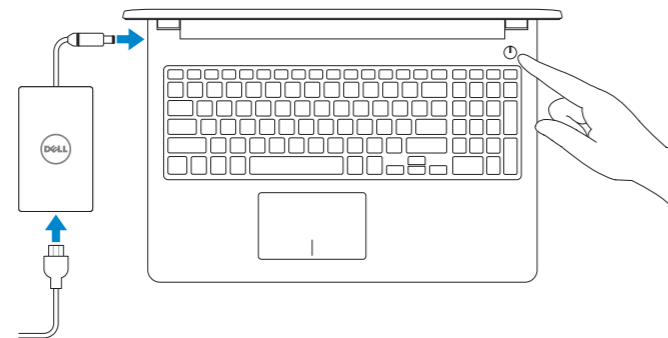

Vostro 15

3000 Series

Quick Start Guide

Panduan Pengaktifan Cepat
Hướng dẫn khởi động nhanh
دليل البدء السريع

1 Connect the power adaptor and press the power button

Sambungkan adaptor daya dan tekan tombol daya
Kết nối với bộ chuyển đổi nguồn điện và nhấn nút nguồn
توصيل مهايئ التيار والضغط على زر التشغيل

2 Finish operating system setup

Tuntaskan penataan sistem operasi | Kết thúc thiết lập hệ điều hành
إنهاء إعداد نظام التشغيل

Windows 7

Set a password for Windows

Atur kata sandi untuk Windows | Cài mật khẩu cho Windows
إعداد كلمة المرور لنظام Windows